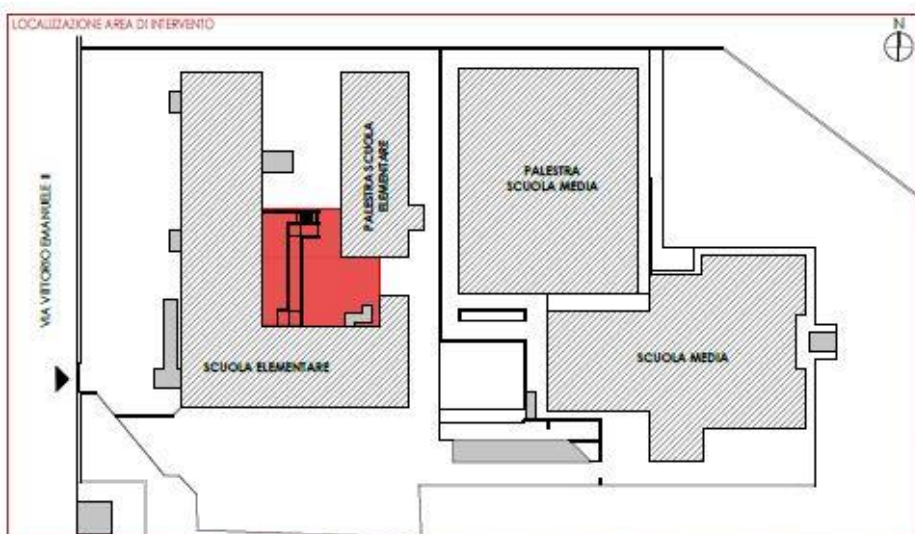

M032

Ampliamento Mensa Scuola Elementare

La scuola primaria "Athos Maestri" si trova nel capoluogo in Via V. Emanuele n. 24. Il plesso scolastico (scuola e palestra) è vincolato dalla Soprintendenza per i Beni e le Attività Culturali con Decreto di vincolo in data 05.04.2006. La scuola, in riferimento al DM 18.12.1975, è classificata di tipo 1 (scuole con numero di presenze contemporanee da 101 a 300 persone).

L'intervento in oggetto prevede l'ampliamento dei locali adibiti a mensa scolastica. Tali locali sono posti al piano seminterrato. Si prevede pertanto la realizzazione di un nuovo volume in ampliamento esterno all'edificio scolastico, posto in adiacenza e continuità alla mensa attuale, avente superficie netta pari a circa 79 mq ed altezza interna pari a m. 3,20.

2017 – in corso
Sala Baganza (PR)

M032

Ampliamento Mensa Scuola Elementare

superficie intervento:
**mq 215 circa (di cui mq
80 circa ampliamento)**

importo lavori:
€ 334.000,00
proprietà:
**Comune di Sala
Baganza**

ubicazione:
**Scuola Elementare del
capoluogo**

**2017 – in corso
Sala Baganza (PR)**